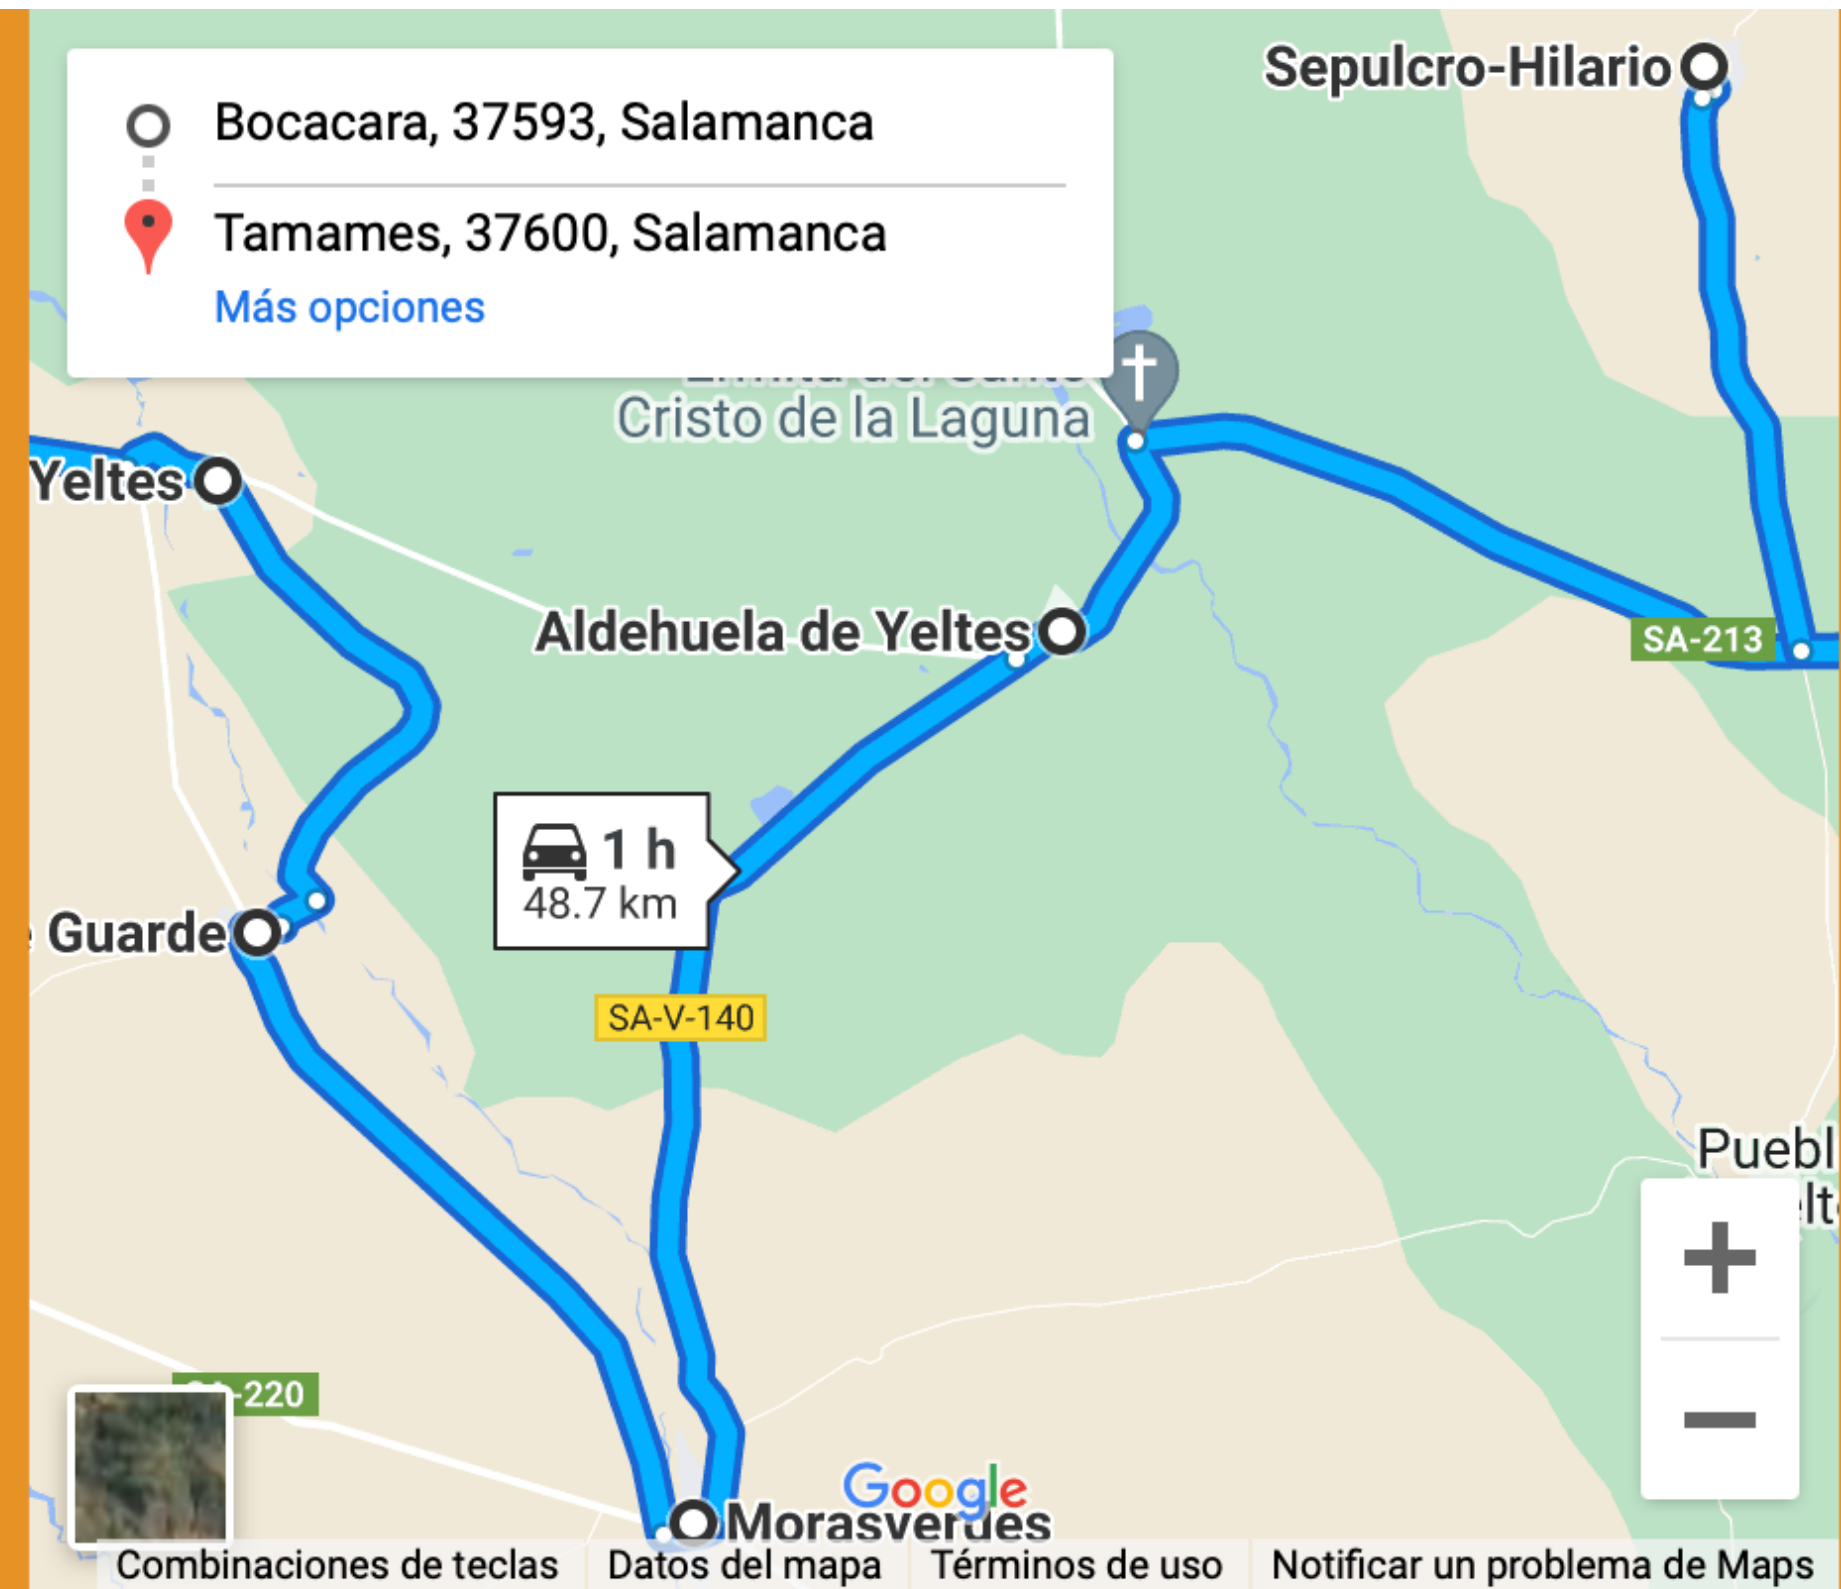

IDA	BOCACARA - TAMAMES (Demanda)	VUELTA
Miércoles laborables		
9:00	Bocacara	12:13
9:05	Alba de Yeltes	12:08
9:10	Diosleguarde	12:03
9:15	Morasverdes	11:58
9:25	Aldehuela de Yeltes	11:48
9:32	Sepulcro Hilario	11:41
9:43	Tamames	11:30

[Ver mapa más grande](#)