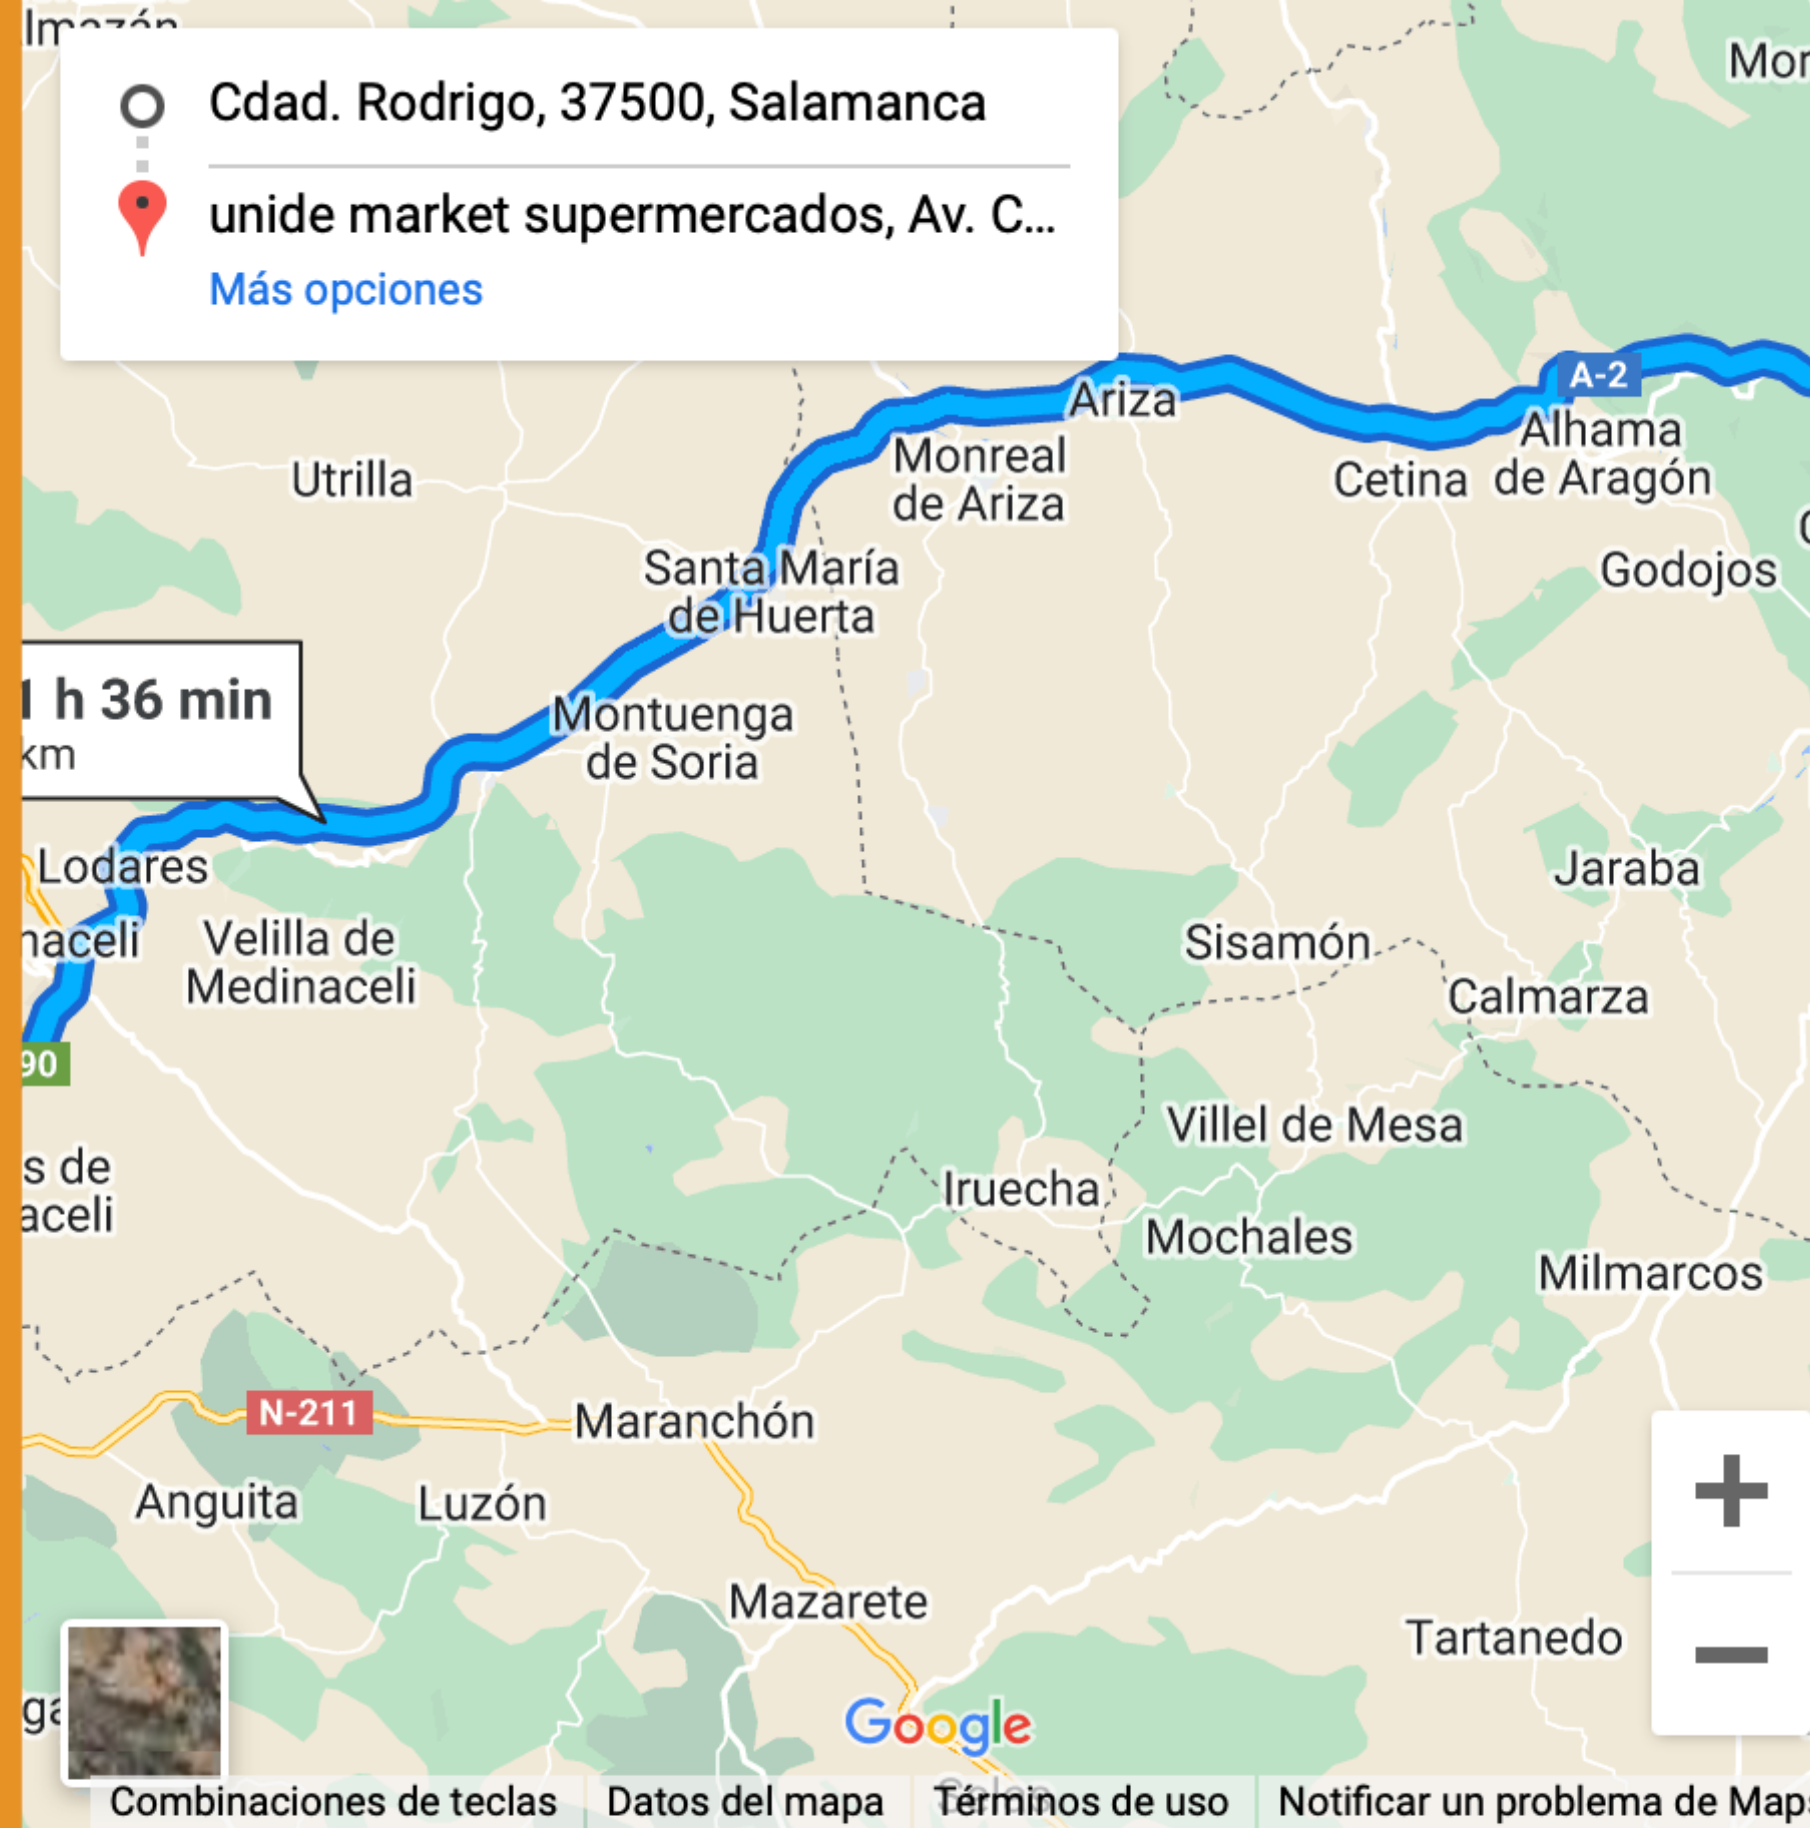

IDA	IDA	CIUDAD RODRIGO - BÉJAR	VUELTA	VUELTA
Lunes laborables	Viernes laborables		Viernes laborables	Lunes laborables
6:30	6:30	Ciudad Rodrigo	16:25	16:25
6:40	6:40	Tenebrón	16:15	16:15
6:45	6:45	Morasverdes	16:10	16:10
6:55	6:55	El Maíllo	16:00	16:00
7:00	7:00	El Cabaco	15:55	15:55
7:05	7:05	El Casarito	15:50	15:50
7:10	7:10	La Alberca	15:45	15:45
7:30	7:30	Monforte de la Sierra	15:25	15:25
7:35	7:35	Mogarráz	15:20	15:20
7:50	7:50	Miranda del Castañar	15:05	15:05
8:00	8:00	Cepeda	14:55	14:55
8:05	---	Madroñal	---	14:50
8:10	---	Herguijuela de la Sierra	---	14:45
8:15	8:15	Sotoserrano	14:40	14:40
8:30	8:30	Colmenar de Montemayor	14:25	14:25
8:45	8:45	Pinedas	14:10	14:10
9:00	9:00	Horcajo de Montemayor	13:55	13:55
9:05	9:05	Valdehijaderos	13:50	13:50
9:15	9:15	La Calzada de Béjar	13:40	13:40
9:25	9:25	Béjar	13:00	13:00

[Ver mapa más grande](#)