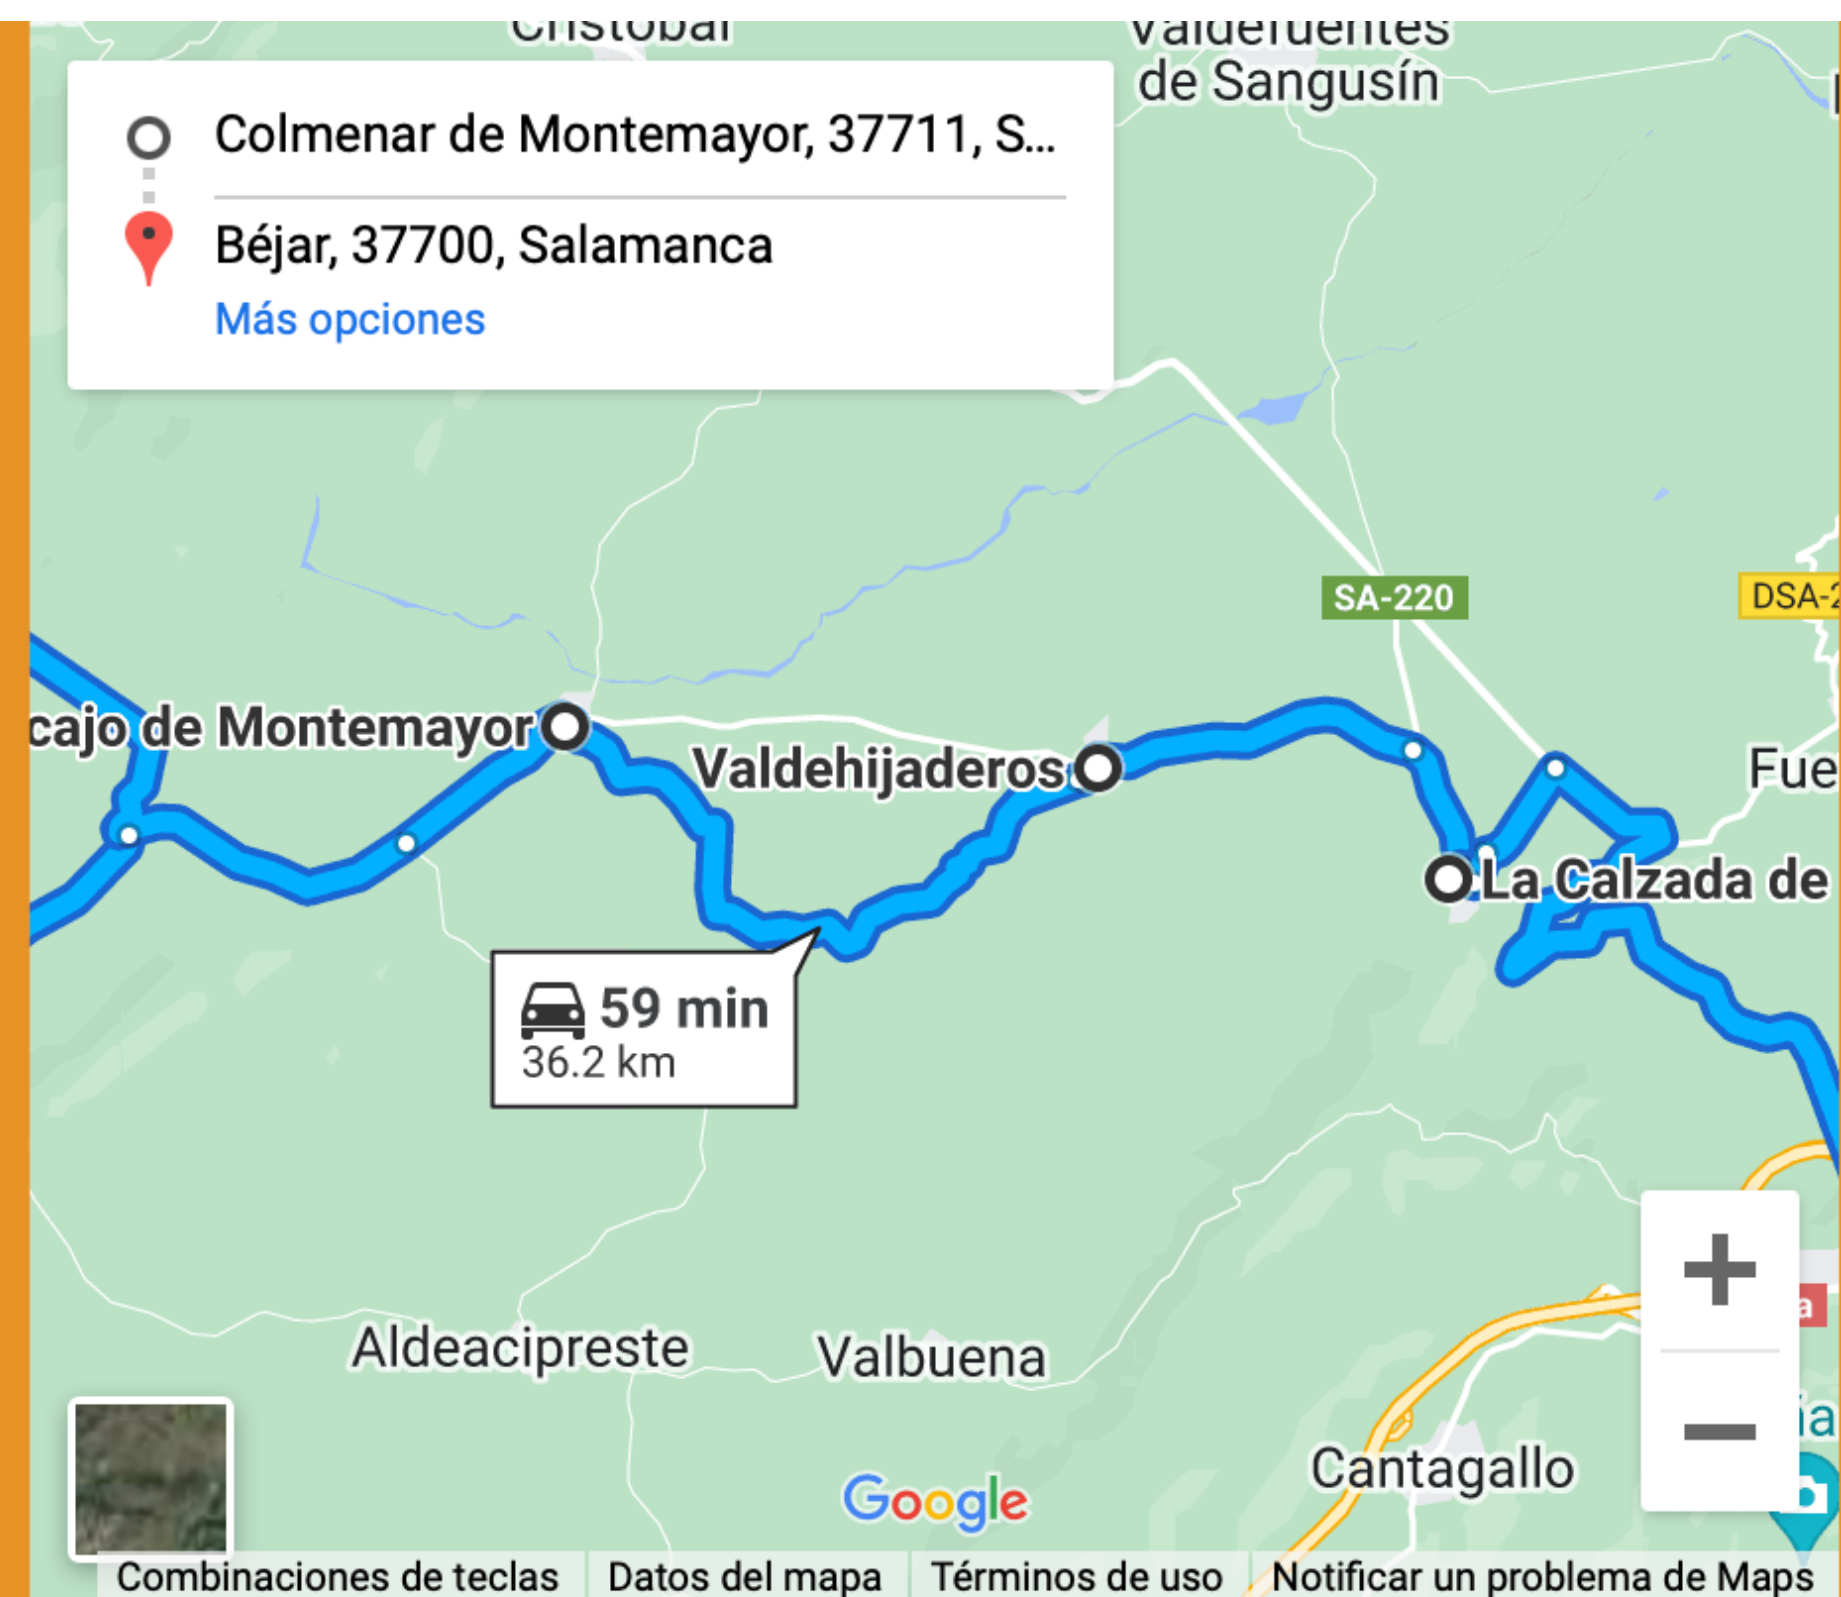

IDA		COLMENAR DE MONTEMAYOR - BÉJAR	VUELTA	
Jueves laborables			Jueves laborables	
10:00	14:30	Colmenar de Montemayor	10:00	14:30
10:15	----	Pinedas	----	14:15
10:30	14:35	Horcajo de Montemayor	9:55	14:00
10:40	14:40	Valdehijaderos	9:50	13:50
10:45	14:45	La Calzada de Béjar	9:45	13:45
11:00	15:00	Béjar	9:30	13:30

[Ver mapa más grande](#)