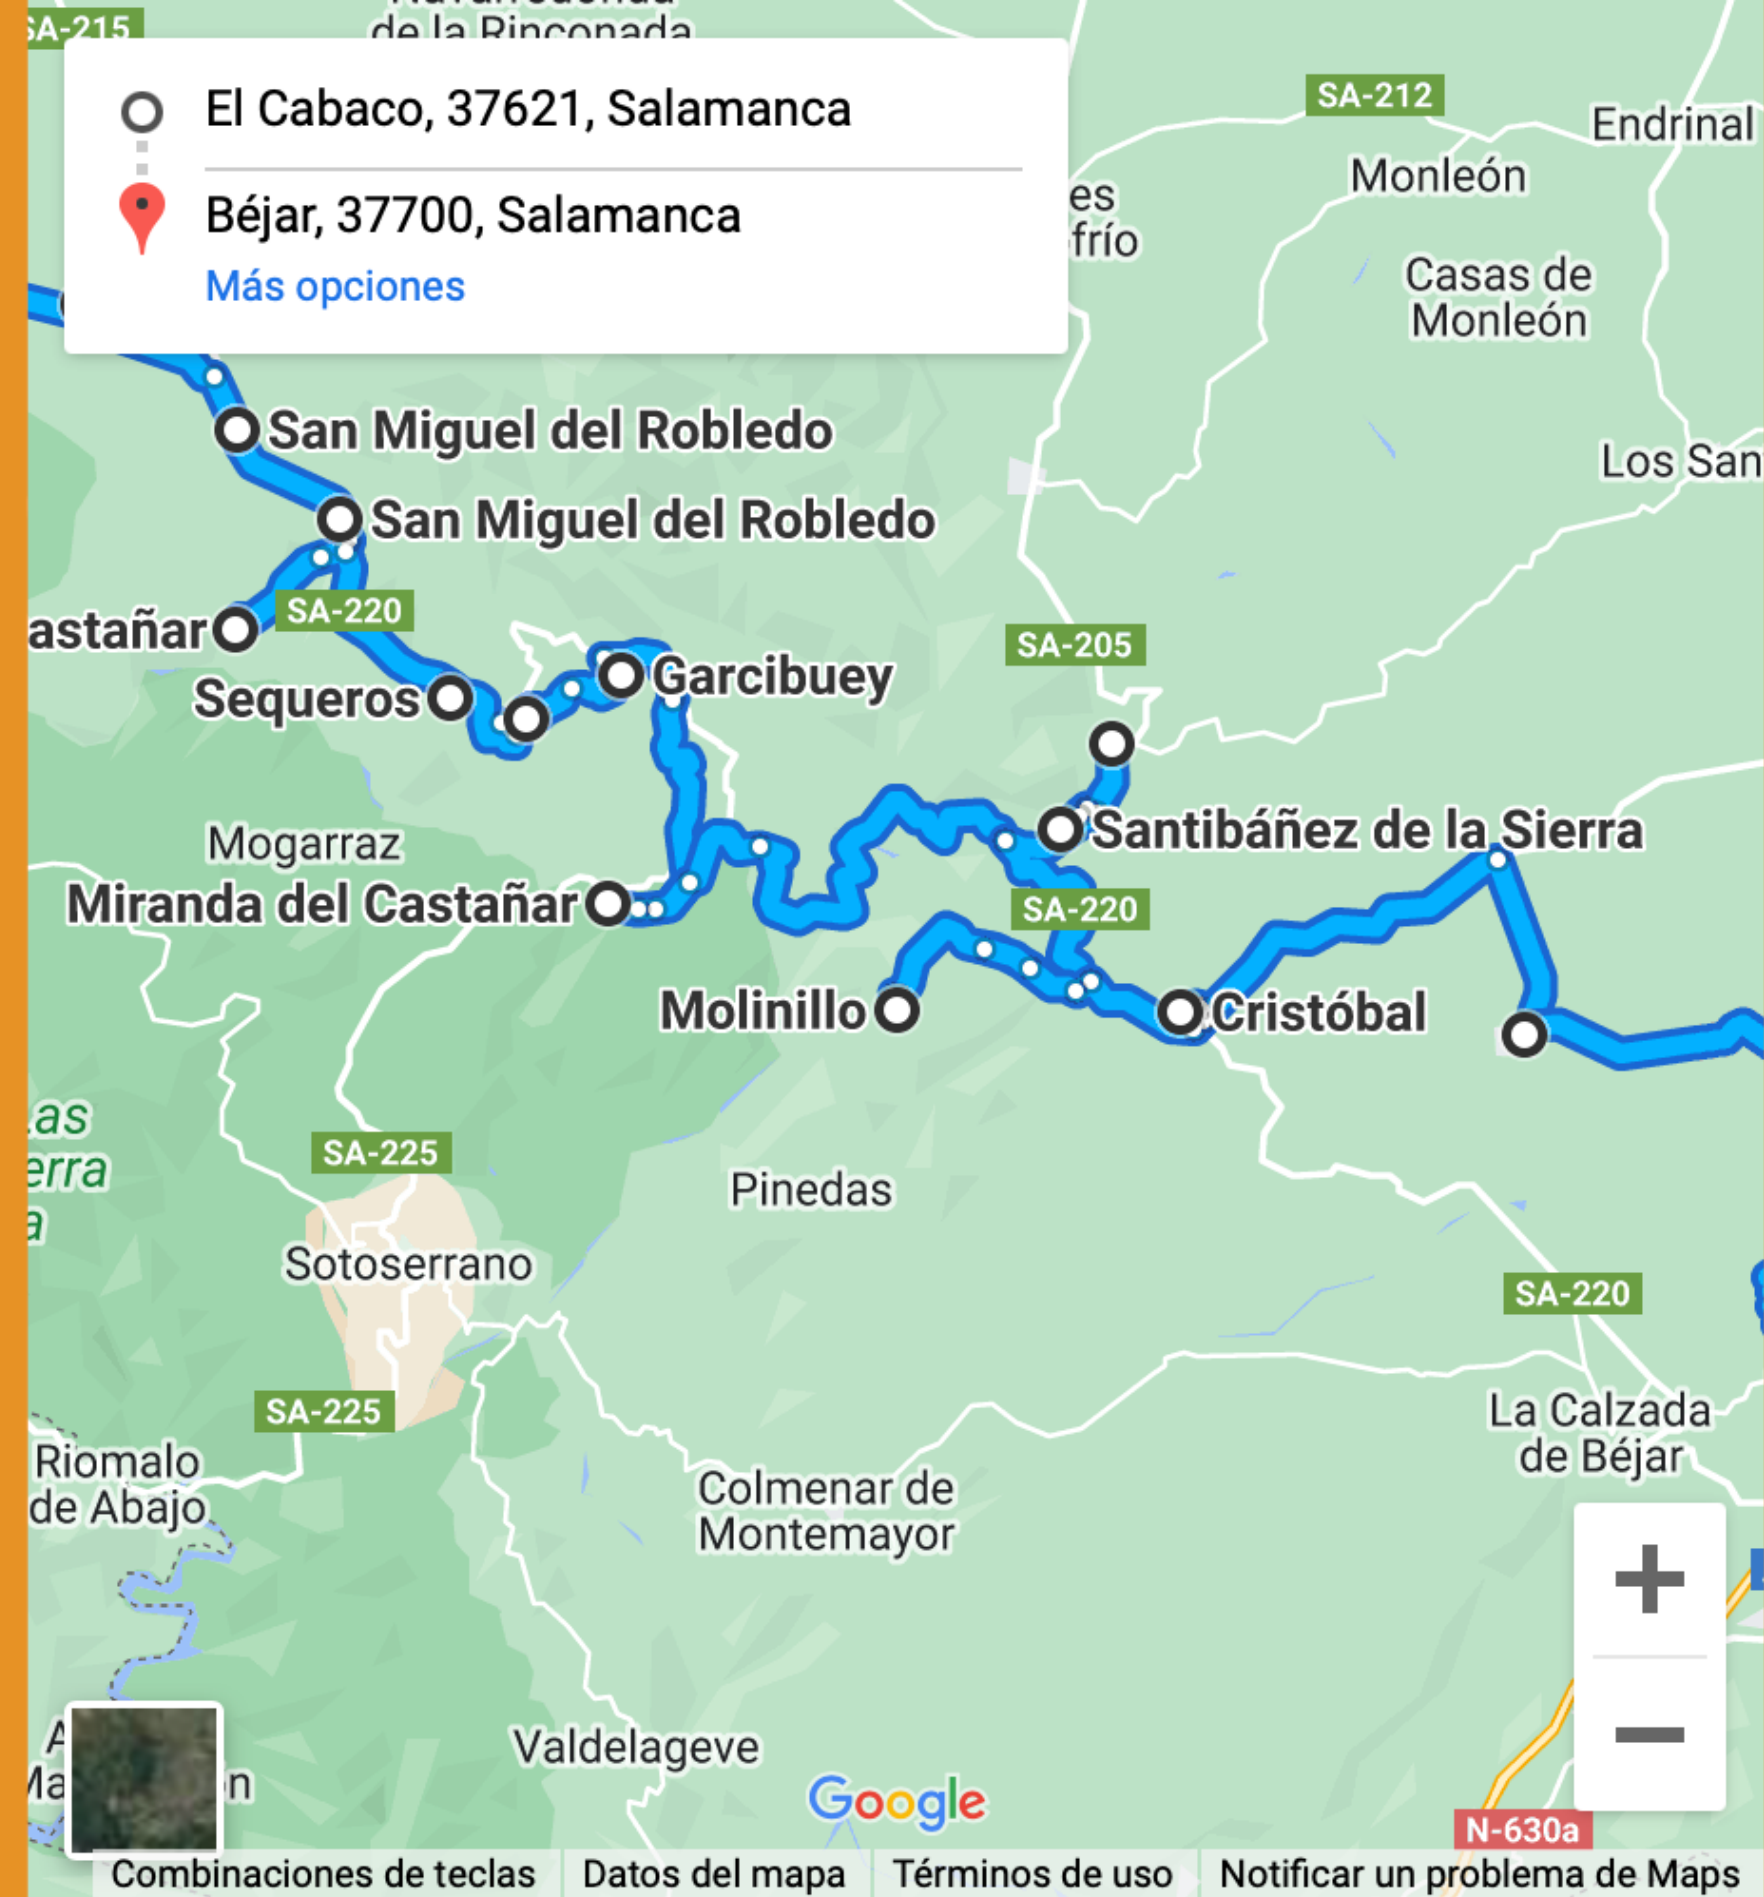

IDA	EL CABACO - BÉJAR	VUELTA
Jueves laborables		Jueves laborables
7:00	El Cabaco	17:45
7:05	Cereceda de la Sierra	17:40
7:12	San Miguel de Robledo	17:33
7:20	San Martín del Castañar (a la demanda)	17:25
7:27	Sequeros	17:18
7:35	Villanueva del Conde	17:10
7:45	Garcibuey	17:00
7:50	Miranda del Castañar	16:55
8:00	Puentes de Alagón	16:45
8:05	Santibáñez de la Sierra	16:40
8:10	San Esteban de la Sierra	16:35
8:20	Molinillo (a la demanda)	16:25
8:35	Cristóbal	16:10
8:45	Valdefuentes de Sangusín (a la demanda)	16:00
8:55	Peromingo (a la demanda)	15:50
9:15	Béjar	15:30

[Ver mapa más grande](#)