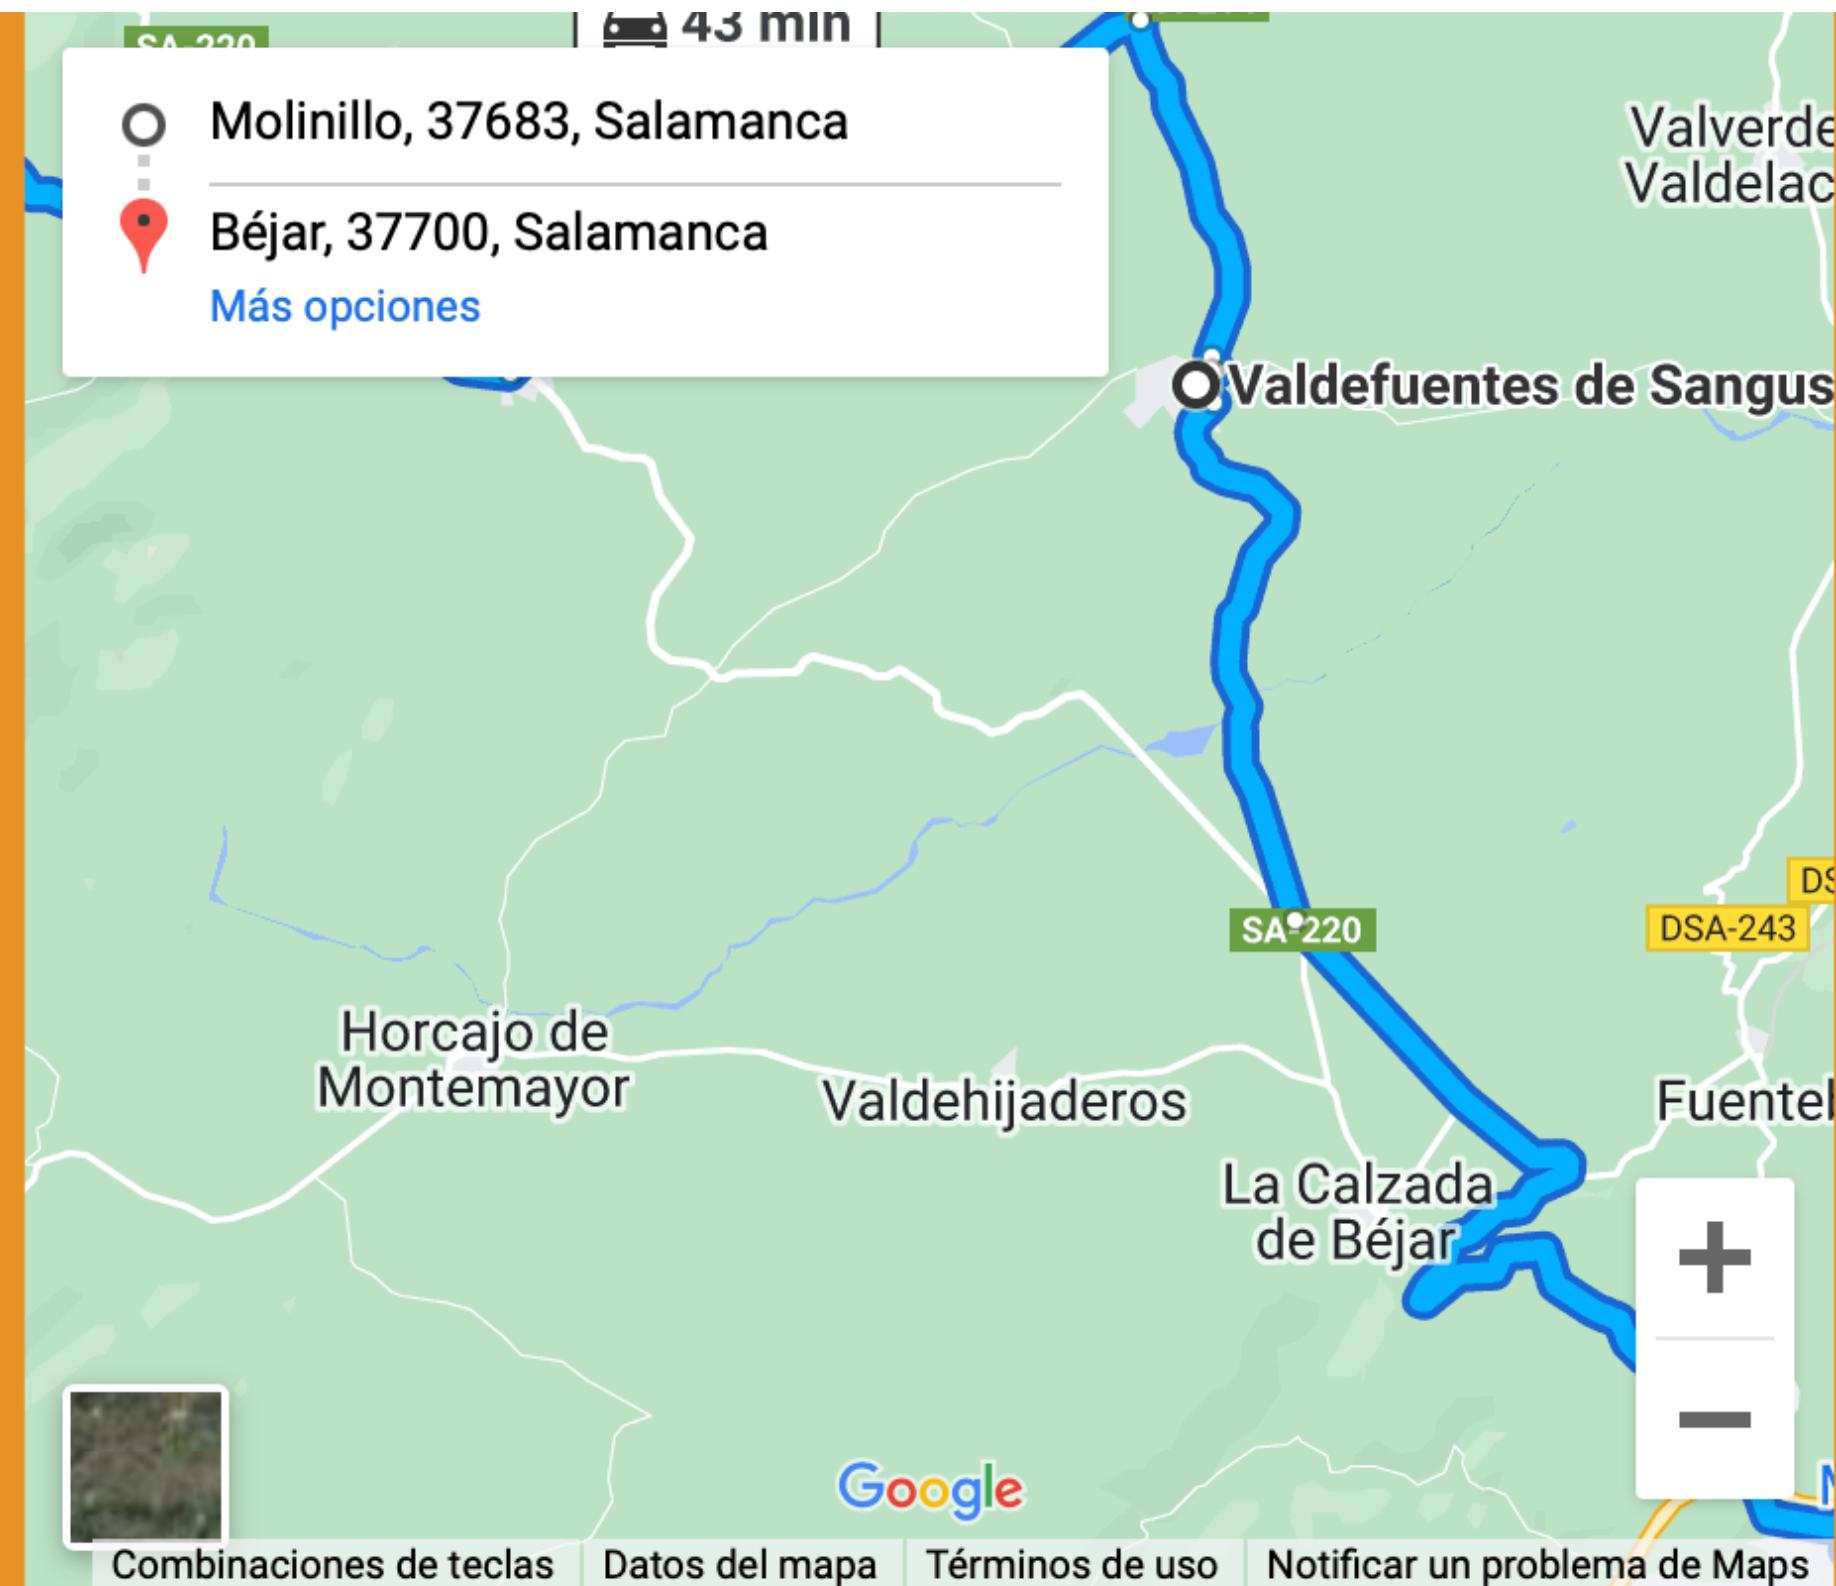

IDA	MOLINILLO - BÉJAR (Demanda)	VUELTA
Lunes y viernes laborables		Lunes y viernes laborables
9:00	Molinillo	13:05
9:05	Santa María de los Llanos	13:00
9:10	Cristóbal	12:55
9:20	Valdefuentes de Sangusín	12:45
9:35	Béjar	12:30

[Ver mapa más grande](#)