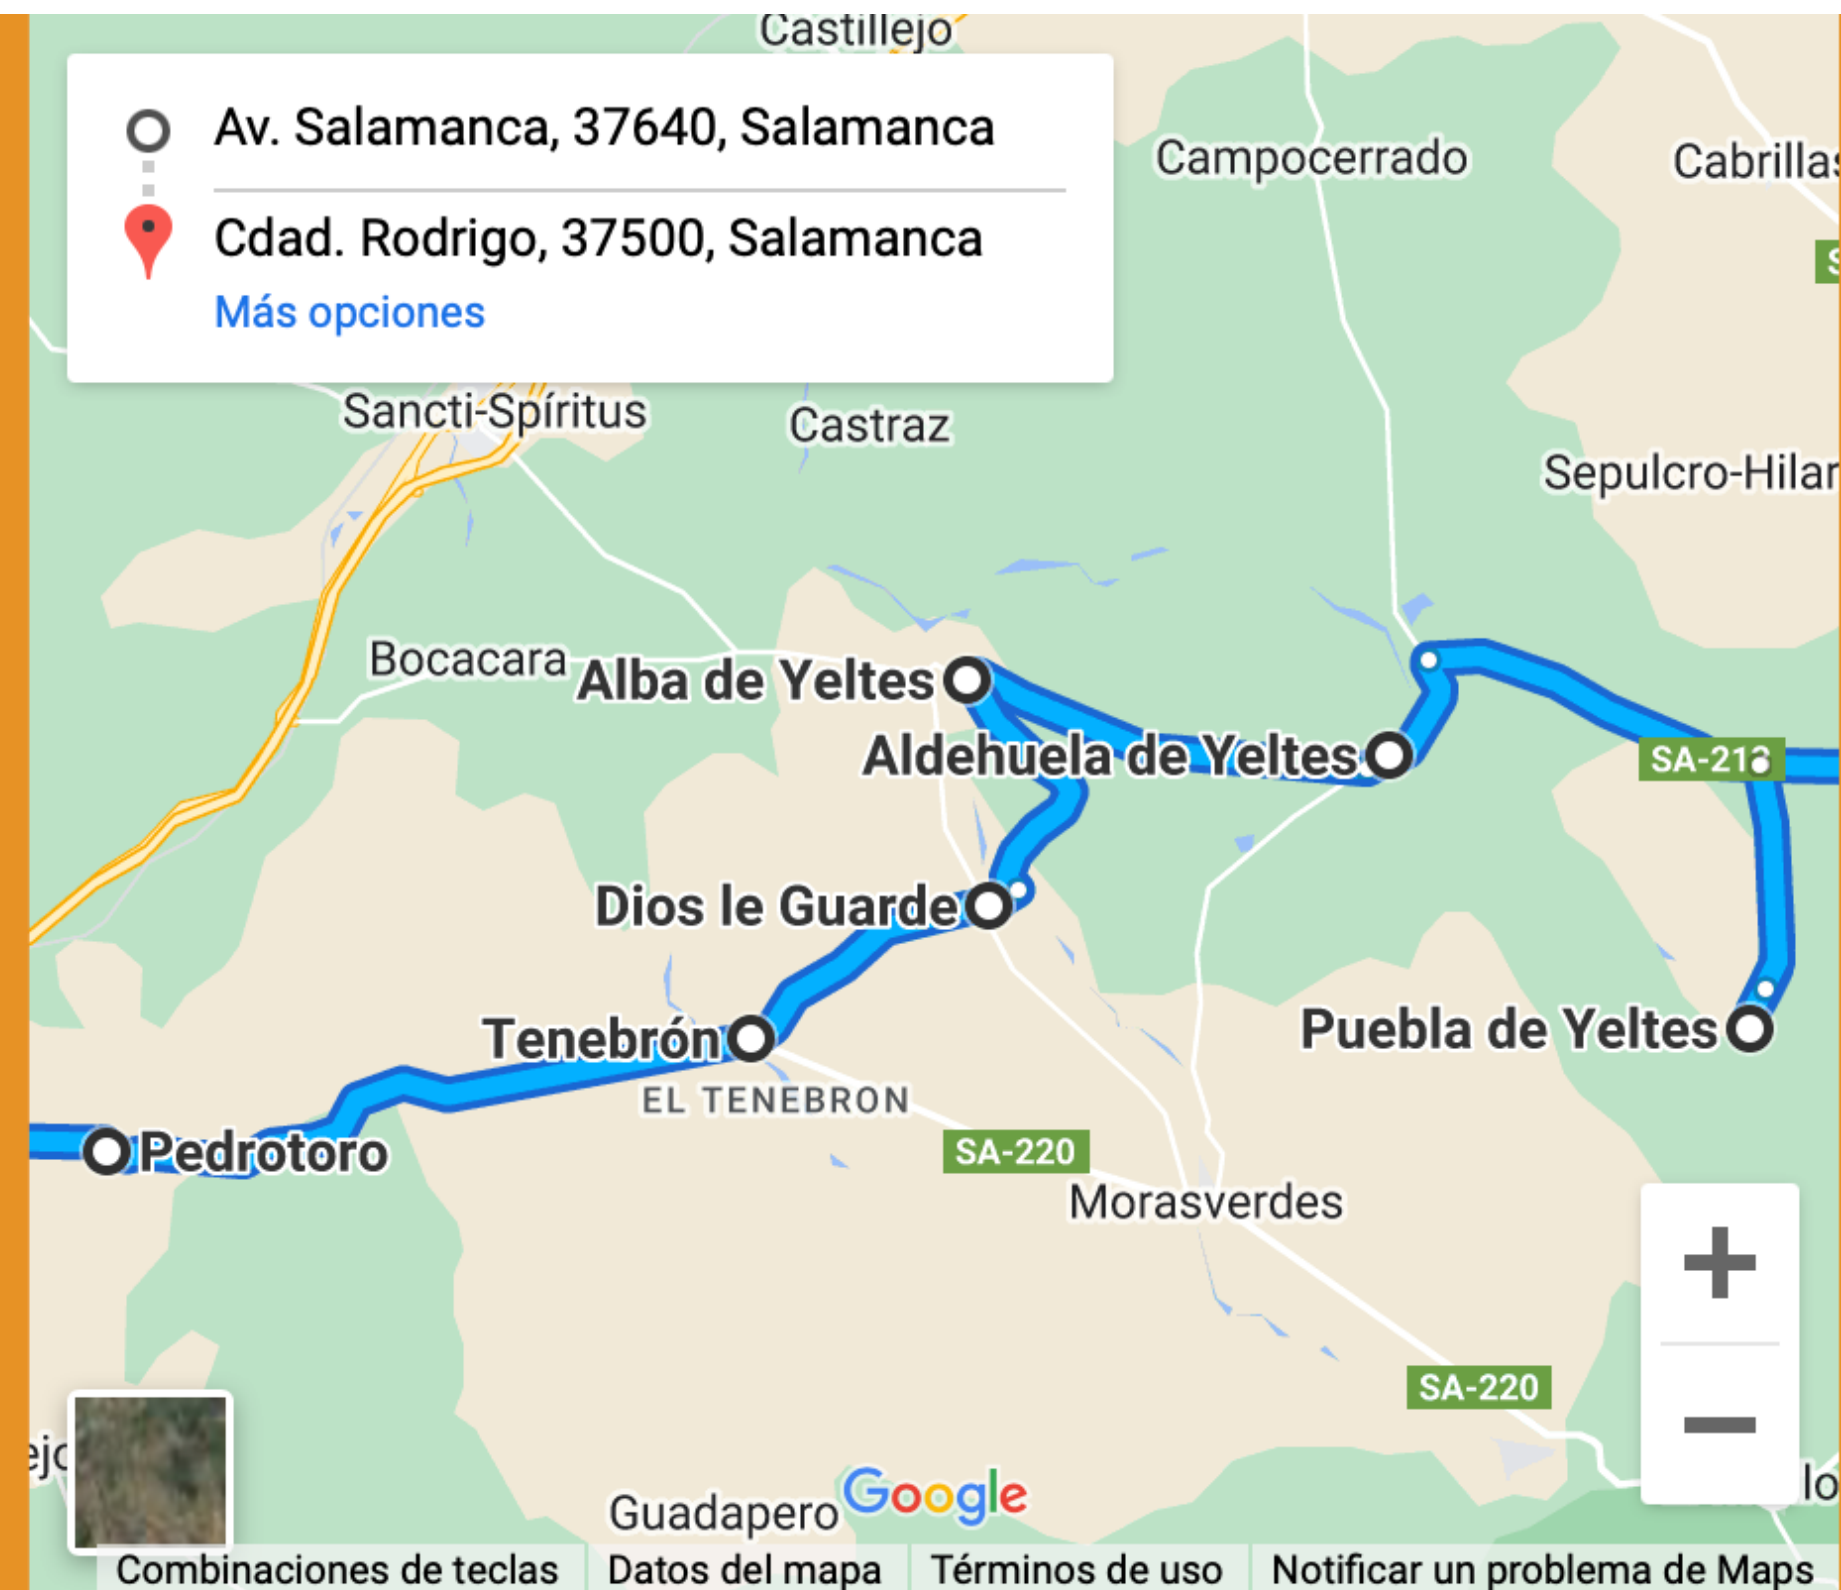

IDA	IDA	TAMAMES - CIUDAD RODRIGO	VUELTA	VUELTA
Martes laborables	Jueves laborables		Jueves laborables	Martes laborables
----	8:50	Tamames (sólo los Jueves)	14:20	----
8:57	8:57	Puebla de Yeltes	14:13	14:13
9:05	9:05	Aldehuela de Yeltes	14:05	14:05
9:15	9:15	Alba de Yeltes	13:55	13:55
9:20	9:20	Diosleguarde	13:50	13:50
9:35	9:35	Tenebrón	13:35	13:35
9:50	9:50	Pedrotoro	13:20	13:20
9:55	9:55	Ciudad Rodrigo	13:15	13:15

[Ver mapa más grande](#)